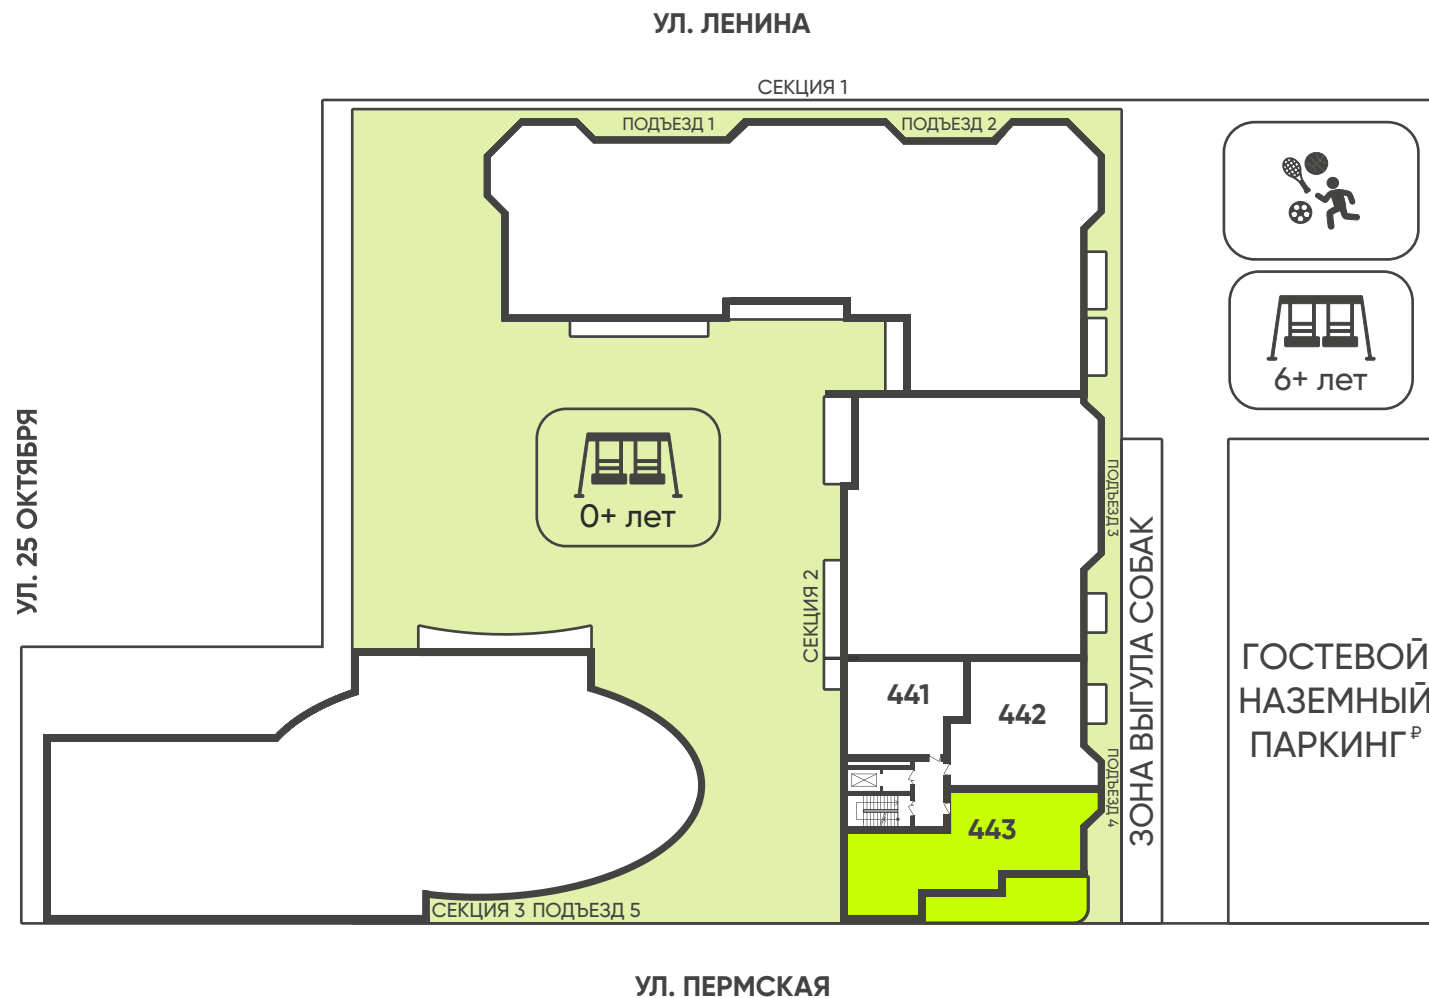

№ 443

165.3 М²

ПЛОЩАДЬ КВАРТИРЫ С УЧЕТОМ
БАЛКОНОВ/ЛОДЖИЙ/ТЕРРАС
С Понижающим КОЭФФИЦИЕНТОМ

144.7 М²

ОБЩАЯ ПЛОЩАДЬ КВАРТИРЫ

97.1 М²

ЖИЛАЯ ПЛОЩАДЬ КВАРТИРЫ

2

КОЛИЧЕСТВО КОМНАТ ПО ПРОЕКТУ

ЗАПИСАТЬСЯ НА ПРОСМОТР:

8 800 737 77 59

РАСПОЛОЖЕНИЕ КВАРТИРЫ НА ПЛАНЕ ЭТАЖА

* ПОДРОБНЕЕ О ВРЕМЕНИ И МЕСТЕ ПРОВЕДЕНИЯ АКЦИИ УТОЧНЯЙТЕ В ОТДЕЛЕ ПРОДАЖ И ПО ТЕЛЕФОНУ 8 800 737 77 59