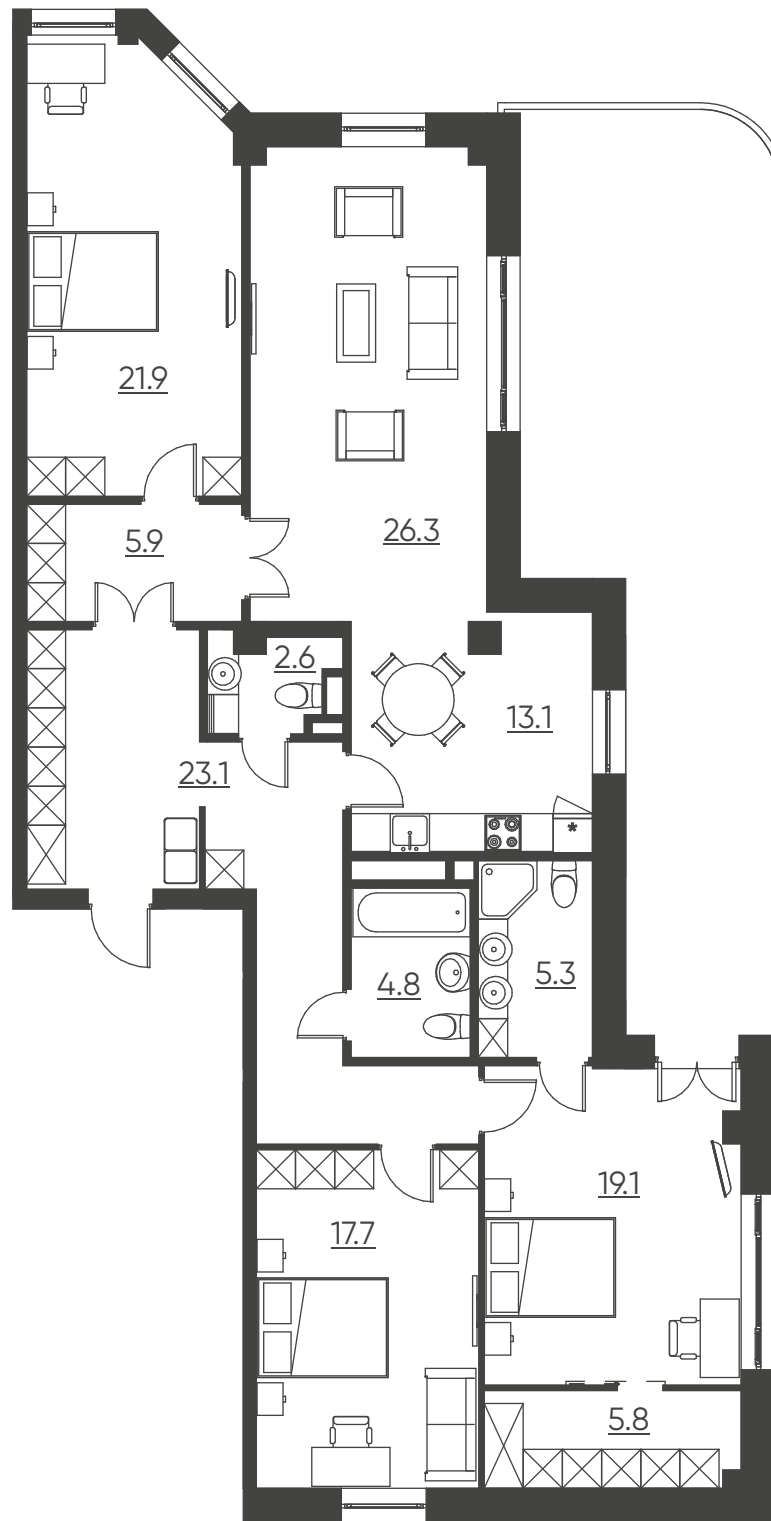

№ 443

165.3 М²

2 ГОДОВЫХ АБОНЕМЕНТА В ПРЕМИАЛЬНЫЙ
ФИТНЕС-КЛУБ *WORLD CLASS ПЕРМЬ* В ПОДАРОК*
ДОСТУП В ФИТНЕС ИЗ КВАРТИРЫ НЕ ВЫХОДЯ НА УЛИЦУ!

ЗАПИСАТЬСЯ НА ПРОСМОТР:
8 800 737 77 59

ПРИМЕР ПЛАНИРОВОЧНОГО РЕШЕНИЯ

* ПОДРОБНЕЕ О ВРЕМЕНИ И МЕСТЕ ПРОВЕДЕНИЯ АКЦИИ УТОЧНЯЙТЕ В ОТДЕЛЕ ПРОДАЖ И ПО ТЕЛЕФОНУ 8 800 737 77 59